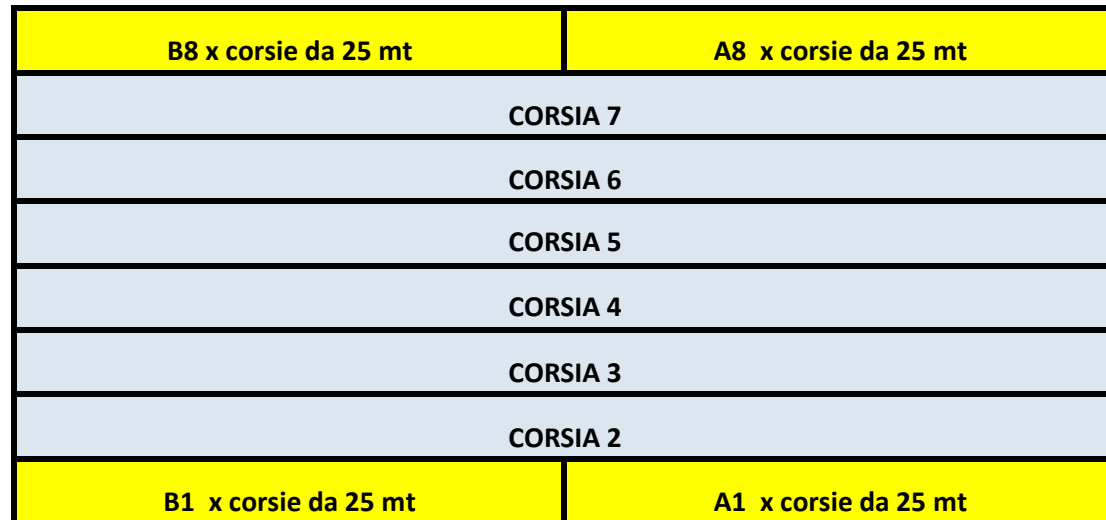

SCHEMA BORDO VASCA DA 25 MT

PALESTRA

DOCCE

DOCCE

PALESTRA

SCHEMA VASCA GRANDE SENZA BORDO VASCA

PALESTRA

DOCCE

DOCCE

PALESTRA