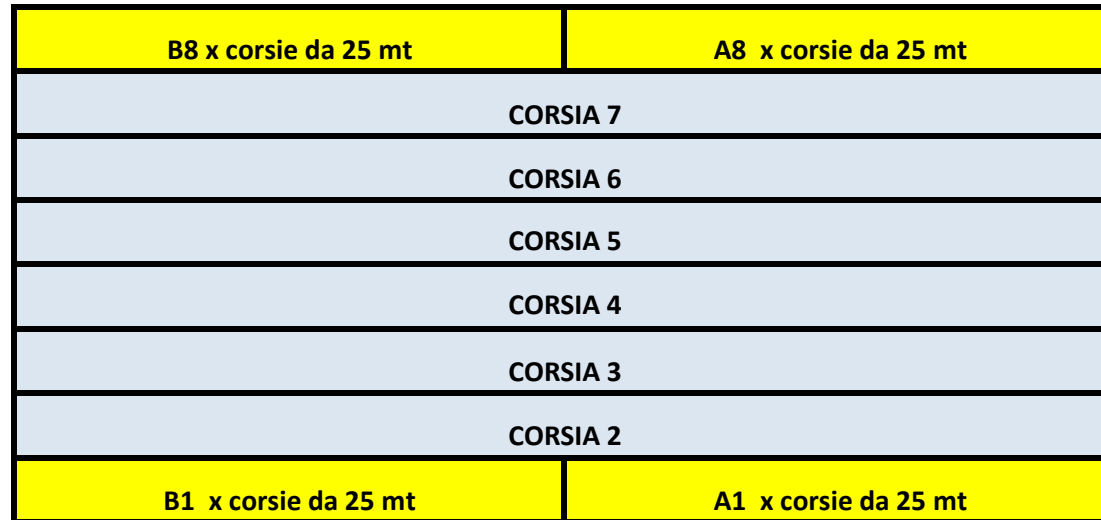

**SCHEMA BORDO VASCA DA 25 MT**

PALESTRA

DOCCE

DOCCE

PALESTRA

**SCHEMA VASCA GRANDE SENZA BORDO VASCA**

PALESTRA

DOCCE

DOCCE

PALESTRA